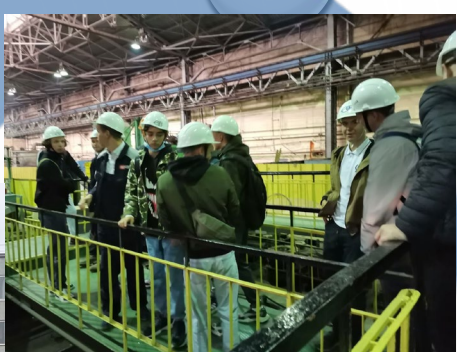

Научим хорошему:)

В колледже организуются различные профориентационные мероприятия:

- Экскурсии на ПАО «Северная верфь», АО «Адмиралтейские верфи», АО «Балтийский завод».
- Дни профессий судостроения.
- Дни открытых дверей (последняя пятница каждого месяца).
- Встречи с представителями работодателей и другие профориентационные мероприятия.